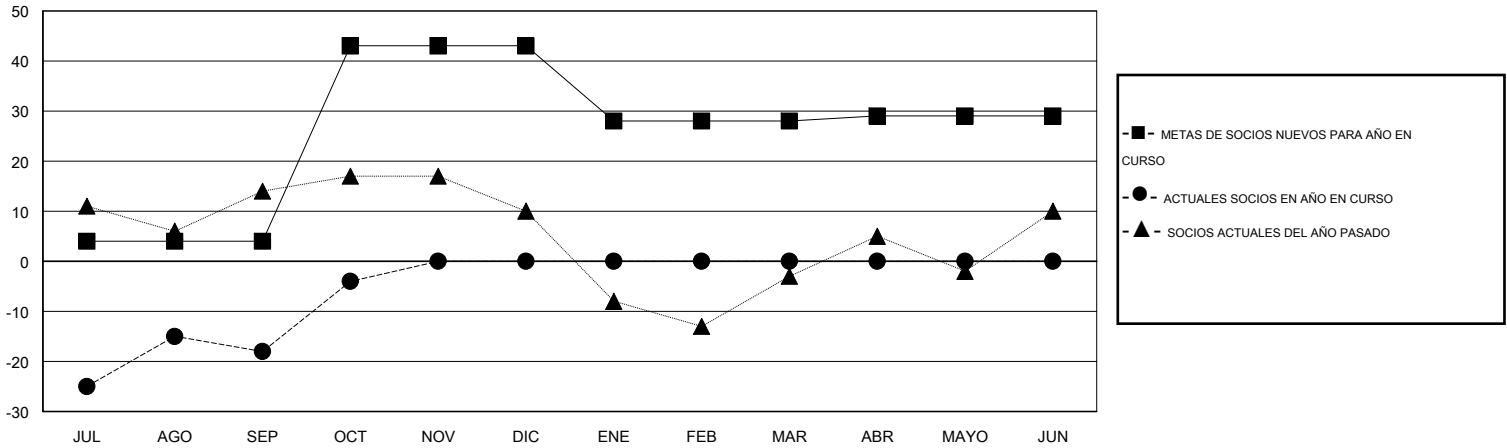

MONTHLY MEMBERSHIP PROGRESS REPORT

District S 1

Results as of: 10/31/2014

GMT: Pedro Marrello

UBICACIÓN BOLIVIA

GMT DE AE 3

Clubes					socios				
RESULTADOS DE 2014-2015					RESULTADOS DE 2014-2015				
TRIMESTRE	META DE CLUBES NUEVOS	NUEVOS CLUBES	CLUBES DADOS DE BAJA	GANANCIA/PÉRDIDA NETA	TRIMESTRE	META DE SOCIOS NUEVOS	SOCIOS FUNDADORES Y NUEVOS SOCIOS AÑADIDOS	SOCIOS DADOS DE BAJA	GANANCIA/PÉRDIDA NETA
JUL/AGO/SEP	0	0	0	0	JUL/AGO/SEP	4	14	32	-18
OCT/NOV/DIC	1	0	0	0	OCT/NOV/DIC	39	19	5	14
ENE/FEB/MAR	0	0	0	0	ENE/FEB/MAR	-15	0	0	0
ABR/MAYO/JUN	0	0	0	0	ABR/MAYO/JUN	1	0	0	0

METAS Y CIFRA ACUMULATIVA DE CLUBES NUEVOS

METAS Y CIFRA ACUMULATIVA DE SOCIOS

CLUBES DADOS DE BAJA: 0	12 CLUBS OF 28 AÑADIERON 1 O MÁS SOCIOS NUEVOS	DISTRIBUCIÓN POR SEXO
		MASCULINO 262 (46.05%)
		FEMENINO 307 (53.95%)
SOCIOS DADOS DE BAJA	CLIC AQUÍ PARA DATOS DE SALUD DE CLUB	SOCIOS EN UNIDAD FAMILIAR 148
FALLECIDOS 6		CABEZA DE FAMILIA 67
CLUB CANCELADO 0		NO ES CABEZA DE FAMILIA 81
OTRO 31		
TOTAL 37		