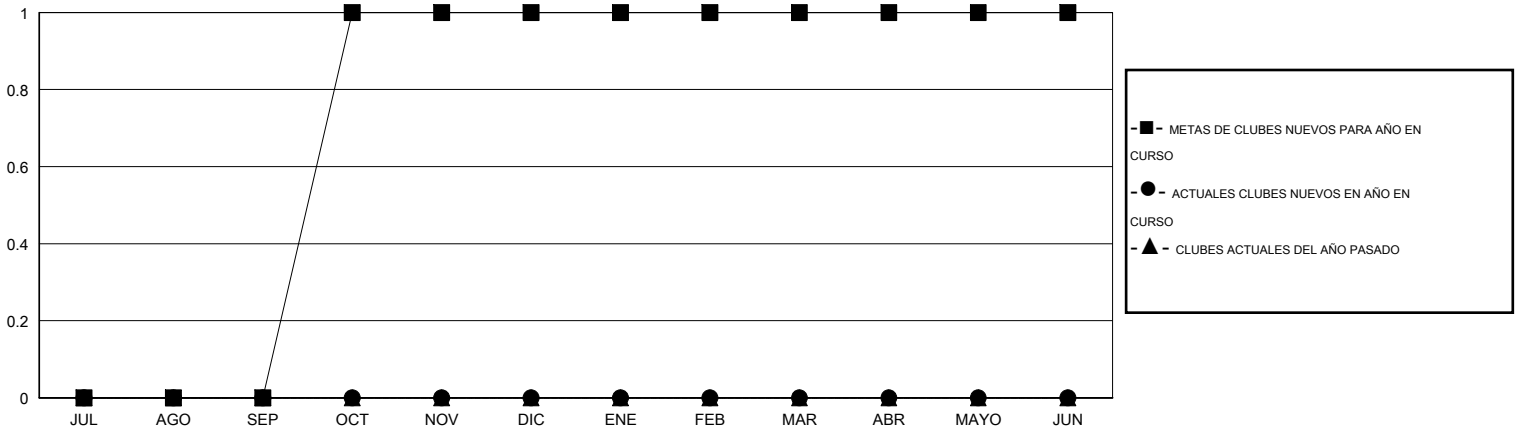

MONTHLY MEMBERSHIP PROGRESS REPORT

District S 1

Results as of: 10/31/2014

GMT: Pedro Marrello

UBICACIÓN BOLIVIA

GMT DE AE 3

Clubes					socios				
RESULTADOS DE 2014-2015					RESULTADOS DE 2014-2015				
TRIMESTRE	META DE CLUBES NUEVOS	NUEVOS CLUBES	CLUBES DADOS DE BAJA	GANANCIA/PÉRDIDA NETA	TRIMESTRE	META DE SOCIOS NUEVOS	SOCIOS FUNDADORES Y NUEVOS SOCIOS AÑADIDOS	SOCIOS DADOS DE BAJA	GANANCIA/PÉRDIDA NETA
JUL/AGO/SEP	0	0	0	0	JUL/AGO/SEP	4	14	32	-18
OCT/NOV/DIC	1	0	0	0	OCT/NOV/DIC	39	19	5	14
ENE/FEB/MAR	0	0	0	0	ENE/FEB/MAR	-15	0	0	0
ABR/MAYO/JUN	0	0	0	0	ABR/MAYO/JUN	1	0	0	0

METAS Y CIFRA ACUMULATIVA DE CLUBES NUEVOS

METAS Y CIFRA ACUMULATIVA DE SOCIOS

CLUBES DADOS DE BAJA: 0	12 CLUBS OF 28 AÑADIERON 1 O MÁS SOCIOS NUEVOS	DISTRIBUCIÓN POR SEXO
		MASCULINO 262 (46.05%)
		FEMENINO 307 (53.95%)
SOCIOS DADOS DE BAJA	CLIC AQUÍ PARA DATOS DE SALUD DE CLUB	SOCIOS EN UNIDAD FAMILIAR 148
FALLECIDOS 6		CABEZA DE FAMILIA 67
CLUB CANCELADO 0		NO ES CABEZA DE FAMILIA 81
OTRO 31		
TOTAL 37		